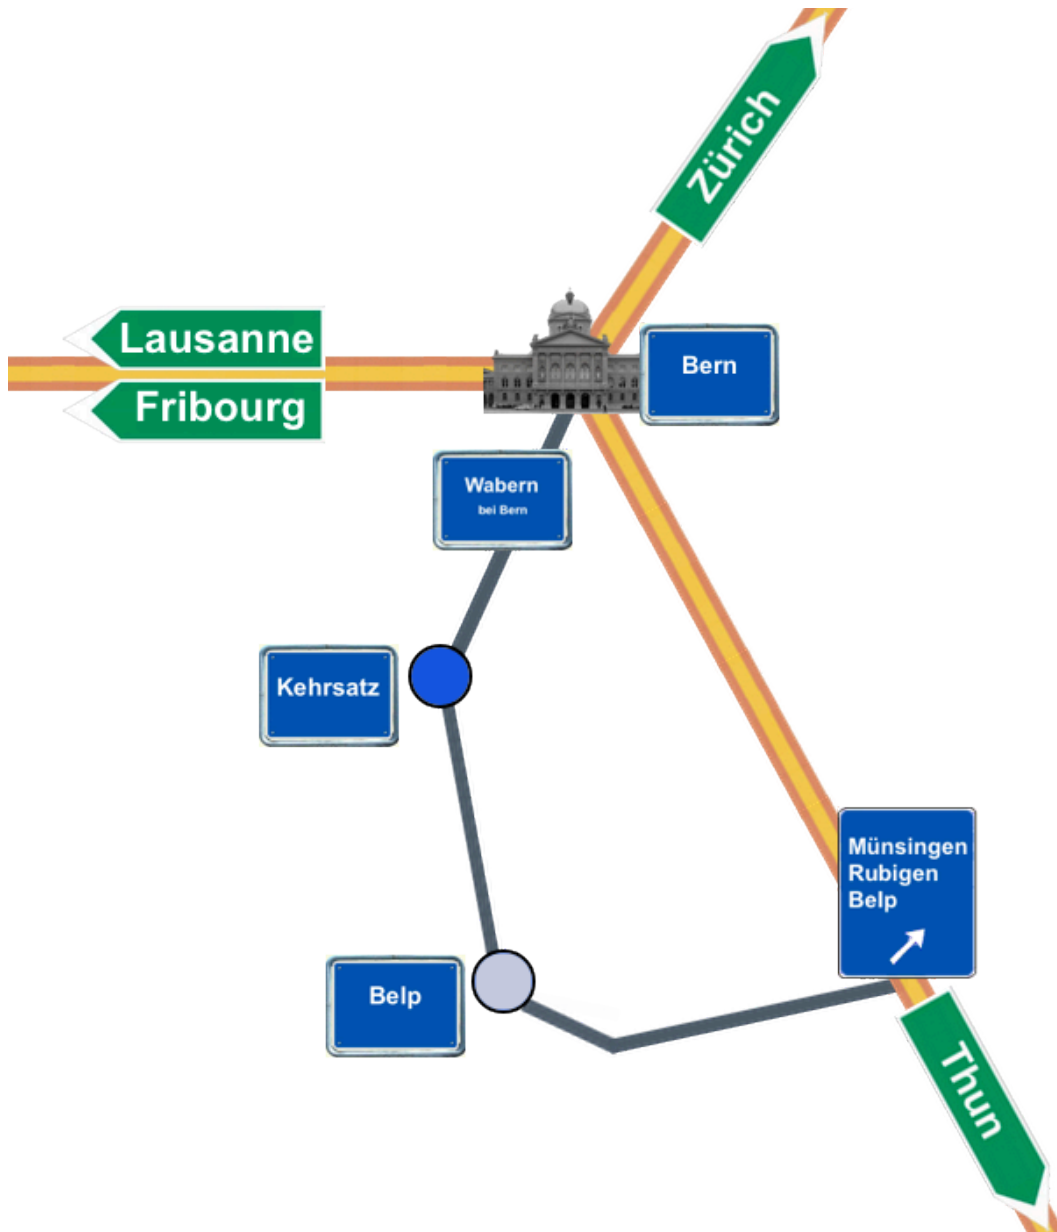

### Von Bern

Hauptstrasse > Belp/Interlaken  
Durch Wabern durchfahren  
Auf Schnellstrasse Ausfahrt Kehrsatz

### Von Belp

Autobahn > Thun/Interlaken  
Ausfahrt Rubigen/Münsingen/Belp  
Rechts > Belp  
Durch Belp durchfahren  
Auf Schnellstrasse Ausfahrt Kehrsatz

### Von Bern

In Kehrsatz geradeaus ins Zentrum  
Über den Bahnübergang > Zimmerwald  
Nach dem Bahnübergang links  
Dem Kirchackerweg folgen  
Vorbei an Feuerwehr und Industrie

### Von Belp

In Kehrsatz geradeaus ins Zentrum  
An der Kreuzung links  
Über den Bahnübergang > Zimmerwald  
Nach dem Bahnübergang links  
Dem Kirchackerweg folgen  
Vorbei an Feuerwehr und Industrie